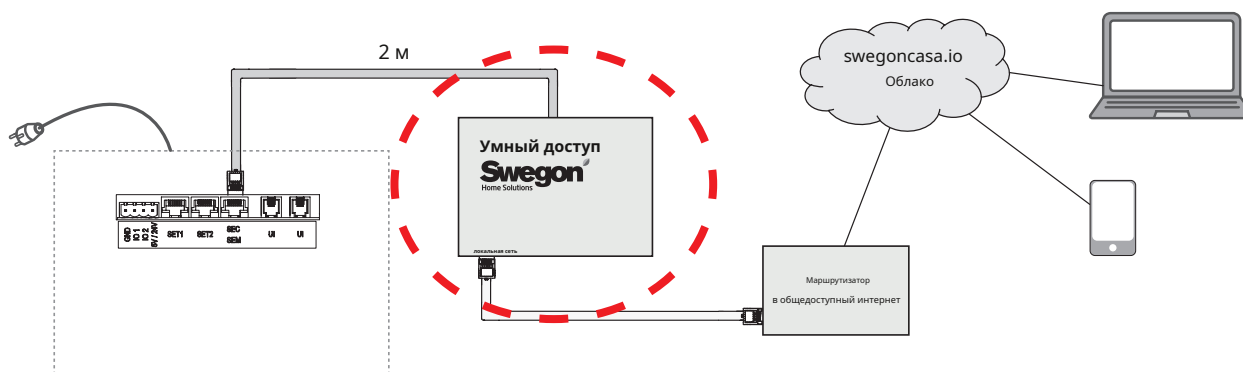

Данные Текниски

Чтобы получить доступ к Smart Access, вы можете использовать вентиляционный агрегат для подключения к Интернету с модулем Smart Access (дополнительно). С LAN-кабелем можно использовать модуль Smart Access для подключения к Интернету или для быстрого подключения к WLAN-маршрутизатору. При установке 3G-модема (SMAG) или сервисном монтаже можно использовать функции Smart Access с поддержкой 3G/4G-модема при интернет-установке на плате.

Подключение к быстрой локальной сети (SMA)

Smart Access-модули кабельные анюты к вентиляционным агрегатам SEC/SEM-uttag. Smart Access обеспечивает доступ в Интернет через LAN-кабель.

В качестве рычага используется: Smart Access + 2-метровый кабель для вентиляционного агрегата.

Искусство. нро	Продукт
СМА	СмартДоступ