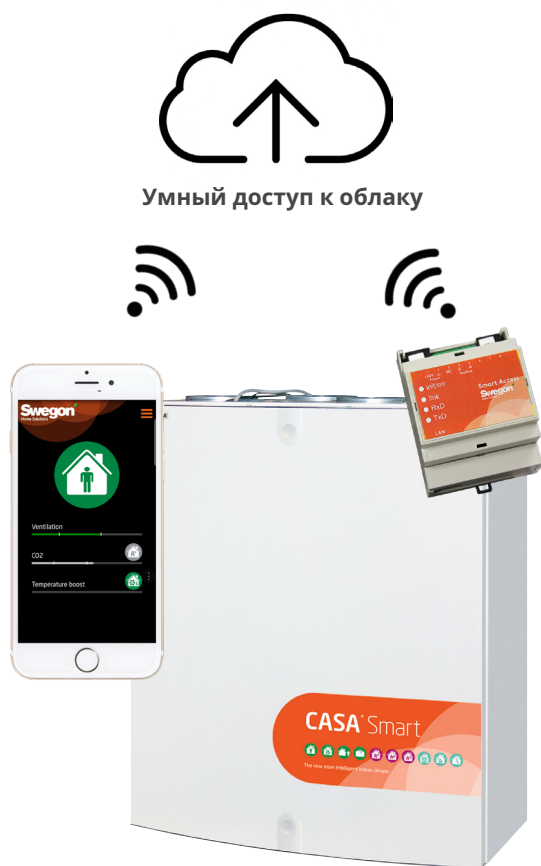

## УМНЫЙ ДОСТУП

Умный доступ к мобильному телефону

# Умный доступ

Smart Access дает полный контроль над вашим внешним видом с вашего мобильного телефона. Med Smart Access позволит вам получить доступ к уникальному portalу онлайн-сервиса CASA, который поможет вам найти что-то полезное.

## Это умно, если вы хотите, чтобы ваш климат был чистым!

Вы хотите начать вентиляцию до выписки в семестре? Инга, проблема! С помощью Smart Access вы можете включить вентиляцию напрямую с мобильного телефона, где бы вы ни находились.

Все, что вам нужно, это подключить модуль Smart Access к этому вентиляционному агрегату, который нужно установить в этом же помещении. Чтобы получить доступ ко всем важным функциям, выберите тип мобильного телефона, который вы хотите использовать!