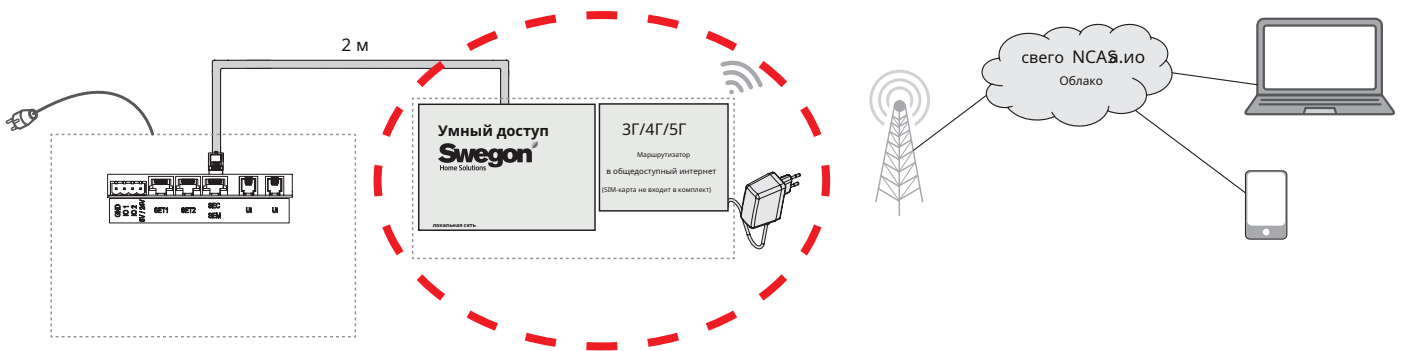

## Подключение к беспроводной сети WLAN (SMAW)

Smart Access-модули кабельные анюты к вентиляционным агрегатам SEC/SEM-uttag. WLAN-соединение доступно до тех пор, пока вы не получите доступ к сети и не сможете подключиться к локальной сети. Для подключения к сети WLAN необходимо включить режим WLAN. Smart Access обеспечивает соединение WLAN с LAN-кабелем.

В комплект входит: Smart Access + 2-метровый кабель для вентиляционного агрегата + WLAN + 2-метровый кабель для Smart Access

Искусство. нро	Продукт
СМАВ	SmartAccess + WLAN-роутер

## Установка мобильного маршрутизатора 3G/4G (SMAG)

Smart Access-модули кабельные анюты к вентиляционным агрегатам SEC/SEM-uttag. Эта SIM-карта (вместе с кредитным плечом) находится в мобильном маршруте и мобильные маршруты быстры, чтобы получить доступ к нему.

В комплект входит: Smart Access + кабель для вентиляционного агрегата длиной 2 м + маршрутизатор 3/4G + трансформатор.

Искусство. нро	Продукт
СМАГ	SmartAccess + 3G/4G (без SIM-карты)

Feel good **inside**