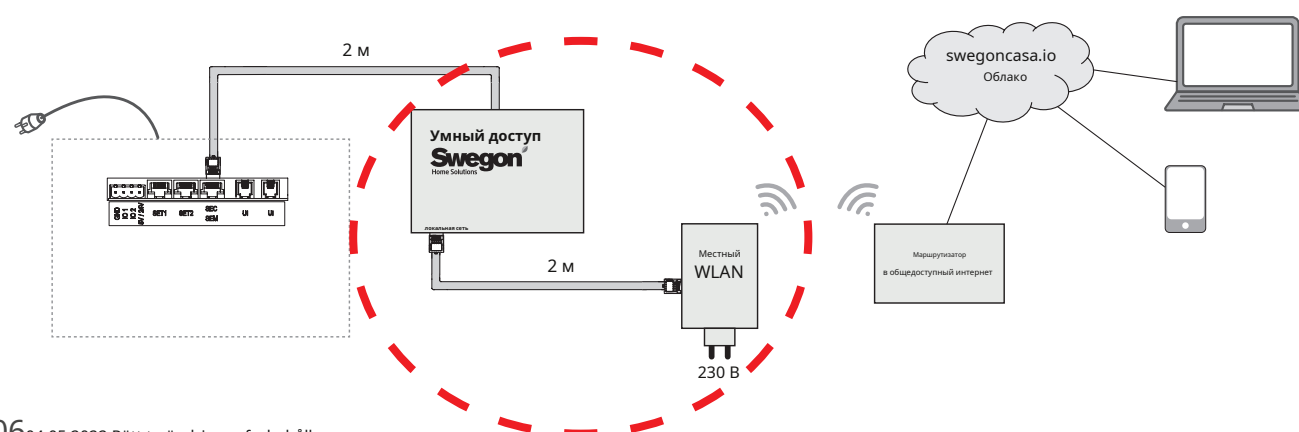

# Данные Текниски

Чтобы получить доступ к Smart Access, вы можете использовать вентиляционный агрегат для подключения к Интернету с модулем Smart Access (дополнительно). С LAN-кабелем можно использовать модуль Smart Access для подключения к Интернету или для быстрого подключения к WLAN-маршрутизатору. При установке 3G-модема (SMAG) или сервисном монтаже можно использовать функции Smart Access с поддержкой 3G/4G-модема при интернет-установке на плате.

## Подключение к быстрой локальной сети (SMA)

Smart Access-модули кабельные анюты к вентиляционным агрегатам SEC/SEM-uttag. Smart Access обеспечивает доступ в Интернет через LAN-кабель.

В качестве рычага используется: Smart Access + 2-метровый кабель для вентиляционного агрегата.

## Подключение к беспроводной сети WLAN (SMAW)

Smart Access-модули кабельные анюты к вентиляционным агрегатам SEC/SEM-uttag. WLAN-соединение доступно до тех пор, пока вы не получите доступ к сети и не сможете подключиться к локальной сети. Для подключения к сети WLAN необходимо включить режим WLAN. Smart Access обеспечивает соединение WLAN с LAN-кабелем.

В комплект входит: Smart Access + 2-метровый кабель для вентиляционного агрегата + WLAN + 2-метровый кабель для Smart Access

Искусство. нро	Продукт
СМАВ	SmartAccess + WLAN-роутер