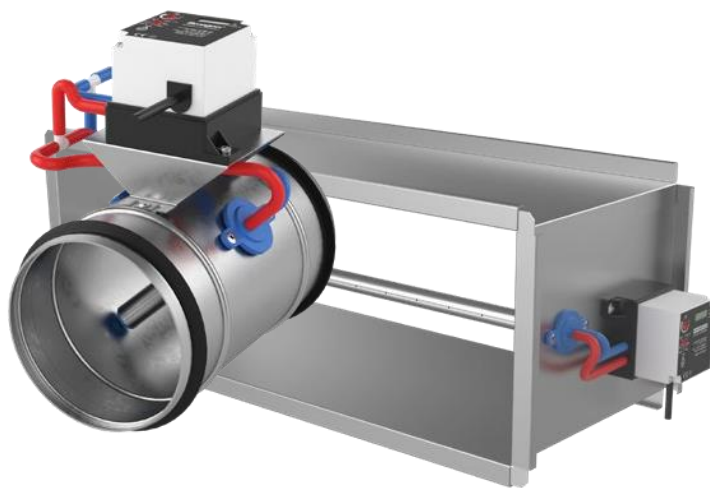

Семейство REACT теперь расширено следующими:

- Контроль давления
- Высший класс коррозионной активности, С3
- Упрощенный диапазон, аналог и Modbus в одном продукте
- Улучшенные измерения и устранение неисправностей, что означает, что REACT может быть установлен в большинстве ситуаций без требования прямолинейности.

Ниже представлен обзор конструкции, типа регулирования и функций, доступных в семействе REACT.

Представление	REACT V	REACT P	REACT P-X	REACT M
Двигатель с пружинным возвратом в качестве опции	✓		✓	
Регулирование				
Контроль давления		✓	✓	
Управление переменным потоком	✓			
Постоянный контроль потока	✓			
Особенность				
Измеряет воздушный поток	✓			✓
Измеряет давление		✓	✓	
Аналоговое управление или управление по Modbus	✓	✓	✓	✓
Быстрое считывание с дисплея контроллера	✓	✓	✓	✓
Быстрая настройка параметров	✓	✓	✓	✓
Легко конденсируется в системах воздухопроводов	✓	✓	✓	✓

Все модели REACT доступны в круглом (Ø100-630 мм) и прямоугольном конструкциях (200x200-1400x700 мм).

Для получения данных о продукте и более подробной информации см. Технический паспорт продукта и описание функции REACT и схему подключения.

REACT M