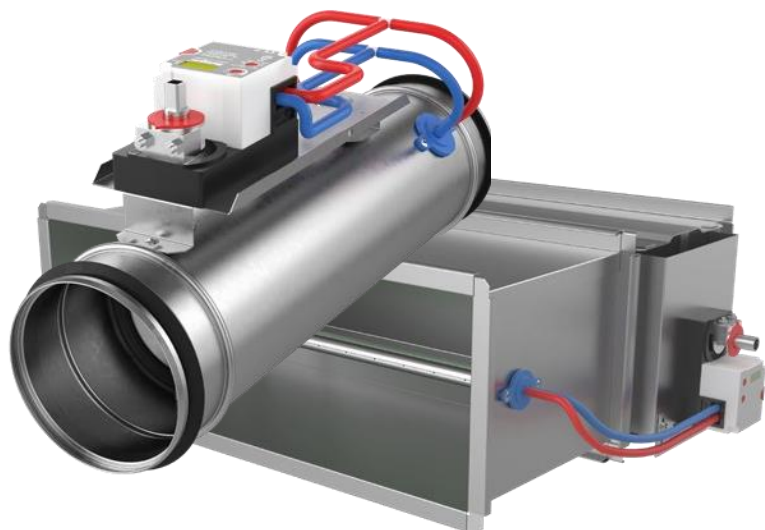

Переменный расход, постоянный расход, контроль давления, измерение давления, измерение расхода или почему бы не комбинация? С REACT от Swegon можно решить все проблемы!

Чтобы добиться хорошего микроклимата в помещении, необходимо обеспечить и удовлетворить потребности в вентиляции, но потребление энергии также является параметром, на который влияет решение. Swegon предлагает полный ассортимент заслонок и измерительных устройств, которые позволяют измерять, регулировать и создавать решения, основанные на потребностях, с низким энергопотреблением.

Установка и настройка просты благодаря тому, что все продукты семейства REACT могут быть настроены и считаны с дисплея на продукте.

Отсканируйте QR-код, чтобы перейти на страницу продукта и узнать больше о REACT!

100.000 продано и установлено REACT

REACT V