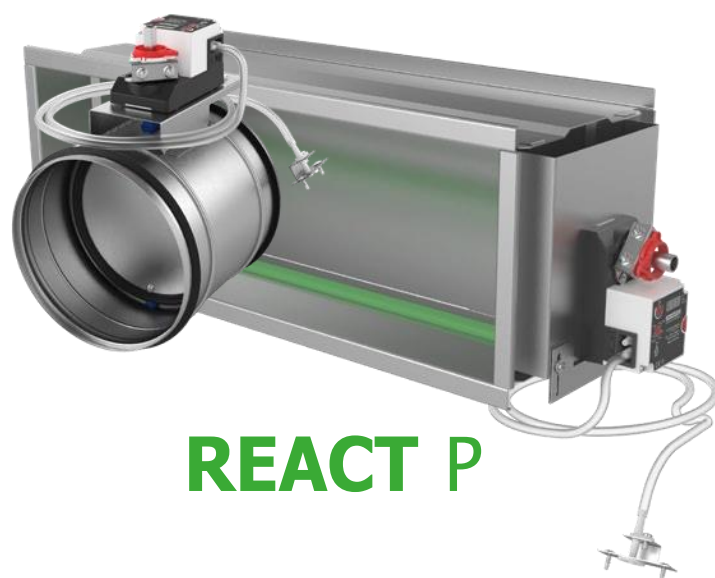

Переменный расход, постоянный расход, контроль давления, измерение давления, измерение расхода или почему бы не комбинация? С REACT от Swegon можно решить все проблемы!

Чтобы добиться хорошего микроклимата в помещении, необходимо обеспечить и удовлетворить потребности в вентиляции, но потребление энергии также является параметром, на который влияет решение. Swegon предлагает полный ассортимент заслонок и измерительных устройств, которые позволяют измерять, регулировать и создавать решения, основанные на потребностях, с низким энергопотреблением.

Установка и настройка просты благодаря тому, что все продукты семейства REACT могут быть настроены и считаны с дисплея на продукте.

Отсканируйте QR-код, чтобы перейти на страницу продукта и узнать больше о REACT!

100.000 продано и установлено REACT

REACT P