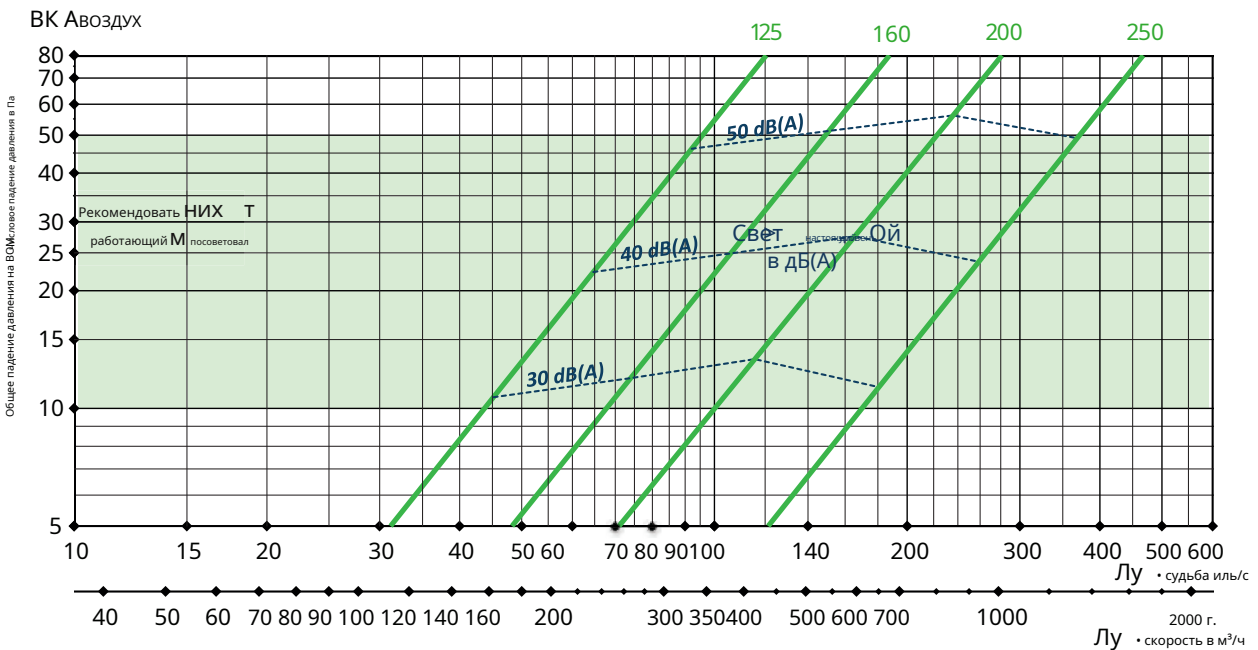

Размеры

WHS наружный воздух

WHS вытяжной воздух

Мера

WHS

Ø Д	А (мм)	Ш (мм)	С (мм)
125	270	105	245
160	300	130	300
200	400	140	345
250	500	190	445

Спецификация

Продукт