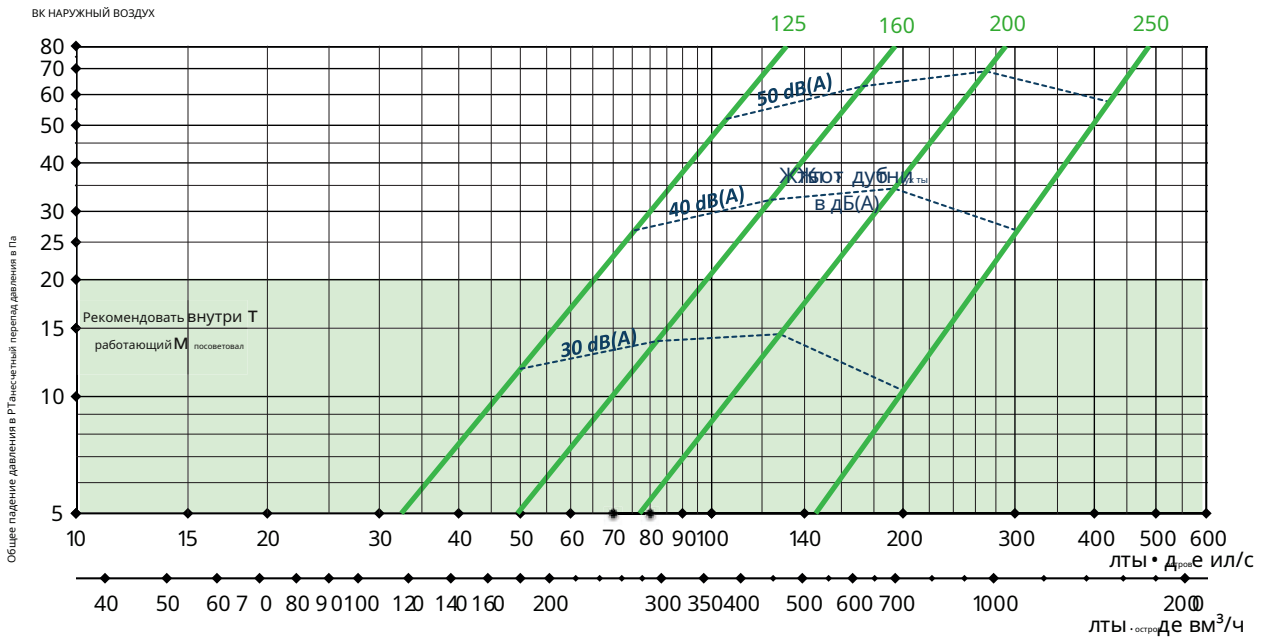

Размеры

WHS наружный воздух

WHS вытяжной воздух

Мера

WHS

Ø Д	А (мм)	Ш (мм)	С (мм)
125	270	105	245
160	300	130	300
200	400	140	345
250	500	190	445

Спецификация

Продукт