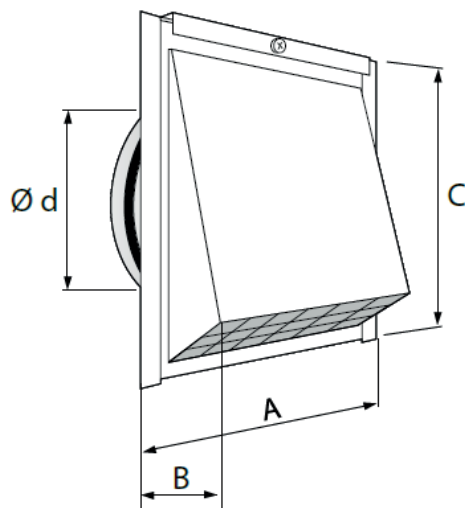

Шаг 3

Загерметизируйте герметиком или чем-то подобным, чтобы вода не могла проникнуть. Вставьте переднюю панель обратно и прикрутите ее на место.

Задняя часть прикручена к стене.
Отверстие Ø 5 мм.
Задняя часть облажался к стене.
Отверстие Ø 5 мм.

Размеры

WHS наружный воздух

WHS вытяжной воздух

Мера

WHS

Ø Д	А (мм)	Ш (мм)	С (мм)
125	270	105	245
160	300	130	300
200	400	140	345
250	500	190	445

Спецификация

Продукт