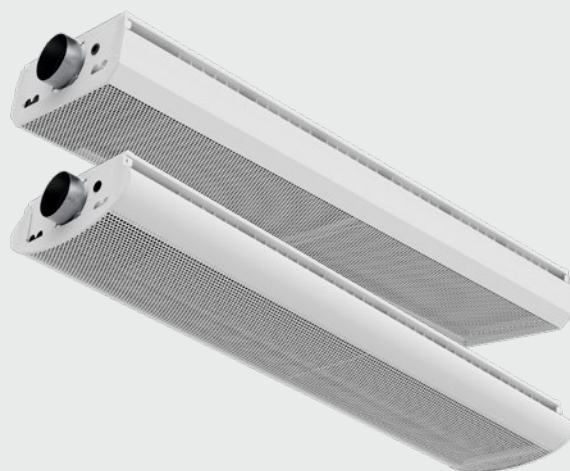

Изделие поставляется с оборудованием управления для автономного использования или с возможностью подключения к BMS через Modbus.

ADRIATIC VAV – это климатическая заслонка со встроенным регулированием. Он имеет уникальное управление переменным зазором и большую рабочую зону, что означает, что мы всегда можем гарантировать правильный поток воздуха в помещение, и это благодаря нашему функциональному регулятору с множеством возможностей ввода-вывода.

В стандартной комплектации изделие имеет привод, регулятор и привод клапана, а также может поставляться с дополнительными датчиками.

WISE Адриатика

WISE Adriatic от Swegon предлагает уникальную бесступенчатую регулировку потока воздуха и контроль температуры в помещении.

Благодаря щелевому регулированию мы всегда гарантируем подачу правильного потока воздуха в помещение, независимо от режимов работы.

WISE Adriatic со щелевой регулировкой предназначен для вентиляции по требованию, полностью оснащен клапанами, приводами и блоком управления для беспроводной связи для полной интеграции в систему WISE от Swegon.

В стандартной комплектации изделие оснащено приводом, регулятором, WISE CU и приводом клапана, все они подключены и готовы к использованию. Изделие также можно приобрести с дополнительным установленным на заводе контрольным оборудованием, например WISE SMA и WISE мониторинг точки росы.

ADRIATIC с регулировочной ручкой