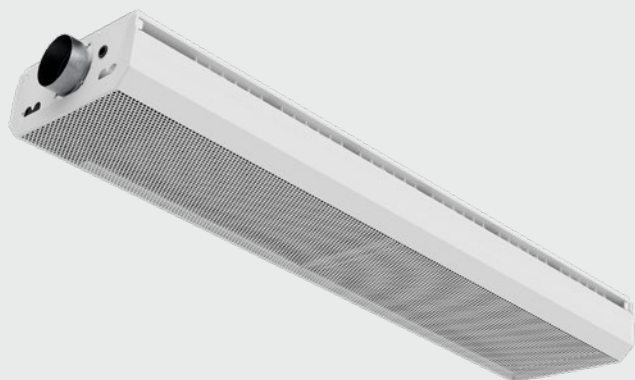

Повышенная холодопроизводительность одновременно позволяет использовать более низкое давление в воздуховоде или более высокую температуру охлаждающей воды, что экономит энергию, а также еще больше повышает комфорт в помещении.

Климатические перегородки предназначены для свободно висящей установки, подвешенной или близко к потолку.

ADRIATIC доступен в версиях CAV, VAV и DCV. Продукция доступна в четырех различных размерах:

- 1200, 1800, 2400 и 3000 мм. Изделия доступны с двумя различными функциями:
- Приточное воздушное и водяное охлаждение
- Приточный воздух, водяное охлаждение и обогрев

Дизайн

ADRIATIC доступен в двух различных исполнениях:

- Призма более традиционной формы
- Эллипс более округлой и плоской формы.

Во многих случаях клиент выбирает более индустриальный стиль, в котором соединения воды и воздуха с продуктом полностью видны. При желании вы также можете покрасить изделия в другой цвет, чтобы еще больше подчеркнуть изделие.

Другие предпочитают скрывать соединения для воздуха и воды с помощью крышки.

Соединительная крышка доступна для крепления к стене, а также с наконечником для крепления к потолку.

Чехлы доступны в нескольких диапазонах длины и, как и сам продукт, могут быть доступны в нескольких цветах на выбор.

ADRIATIC в дизайне Prisma