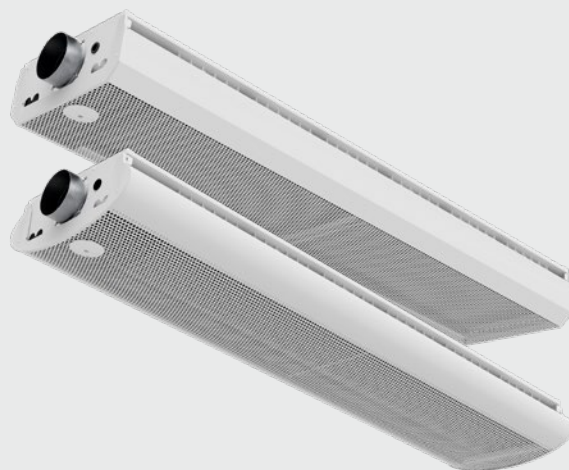

WISE Adriatic с приводом, приводом клапана и WISE CU.